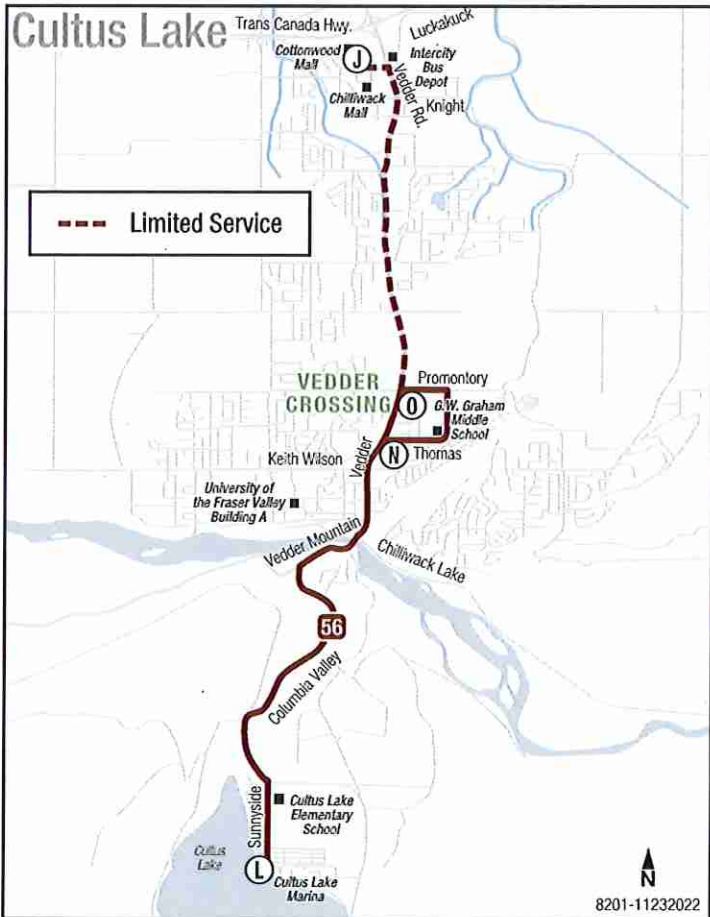

55 Yarrow – Greendale To Yarrow and Greendale			55 Yarrow – Greendale To UFV Chilliwack			
Monday to Friday						
(E2)	(M)	(F)	(F)	(G)	(E2)	(M)
Yarrow: Yarrow Central Rd at Kehler St	UFV Chilliwack	Yarrow: Yarrow Central Rd at Kehler St	Yarrow: Yarrow Central Rd at Kehler St	Greendale: Sumas Prairie Rd at South Sumas Rd	Yarrow: Yarrow Central Rd at Kehler St	UFV Chilliwack
7:13	7:20	7:32	7:32	7:43	7:54	8:01
9:49	9:56	10:08	10:08	10:19	10:30	10:37
2:55	3:02	3:14	3:14	3:25	3:36	3:43
6:03	6:10	6:22	6:22	6:33	6:44	6:51
Saturday						
9:05	9:12	9:24	9:24	9:35	9:46	9:53
12:55	1:02	1:14	1:14	1:25	1:36	1:43
4:55	5:02	5:14	5:14	5:25	5:36	5:43

56 Cultus Lake								July 1 until Labour Day	
Monday to Friday									
(J)	(O)	(O)	(L)	(L)	(O)	(N)	(J)		
Cottonwood Mall	Promontory Rd at Vedder Rd	Vedder Rd at Watson Rd	Ar. Cultus Lake Marina	Lv. Cultus Lake Marina	Promontory Rd at Vedder Rd	Vedder Rd at Wren Rd	Cottonwood Mall		
10:05	—	10:15	10:28	10:28	10:43	—	—	—	—
—	10:45	—	10:58	10:58	11:13	—	—	—	—
—	11:25	—	11:38	11:38	11:53	—	—	—	—
—	11:55	—	12:08	12:08	12:23	—	—	—	—
—	12:35	—	12:48	12:48	—	1:00	—	—	1:10
3:30	—	3:40	3:53	3:53	4:08	—	—	—	—
—	4:10	—	4:23	4:23	4:38	—	—	—	—
—	4:45	—	4:58	4:58	5:13	—	—	—	—
—	5:15	—	5:28	5:28	5:43	—	—	—	—
—	5:50	—	6:03	6:03	—	6:15	—	—	6:25
Saturday									
10:25	—	10:35	10:48	10:48	11:03	—	—	—	—
—	11:05	—	11:18	11:18	11:33	—	—	—	—
—	11:45	—	11:58	11:58	12:13	—	—	—	—
—	12:15	—	12:28	12:28	12:43	—	—	—	—
—	12:55	—	1:08	1:08	—	1:20	—	—	1:30
3:30	—	3:40	3:53	3:53	4:08	—	—	—	—
—	4:10	—	4:23	4:23	4:38	—	—	—	—
—	4:45	—	4:58	4:58	5:13	—	—	—	—
—	5:15	—	5:28	5:28	5:43	—	—	—	—
—	5:50	—	6:03	6:03	—	6:15	—	—	6:25
Sunday									
10:40	—	10:50	11:03	11:03	11:18	—	—	—	—
—	11:20	—	11:33	11:33	—	11:45	—	—	11:55
12:10	—	12:20	12:33	12:33	12:48	—	—	—	—
—	12:55	—	1:08	1:08	1:23	—	—	—	—
—	1:25	—	1:38	1:38	—	1:50	—	—	2:00
3:55	—	4:05	4:18	4:18	4:33	—	—	—	—
—	4:35	—	4:48	4:48	5:03	—	—	—	—
—	5:10	—	5:23	5:23	5:38	—	—	—	—
—	5:40	—	5:53	5:53	—	6:05	—	—	6:15